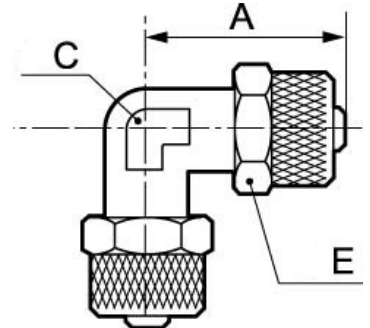

SCHNELLVERSCHRAUBUNGEN

Gleichseitiger Winkelverbinder - RB6

15

Min/Max Temperatur

-20 / 80 °C

Art. Nr	Abm. A (mm)	Abm. C (mm)	Abm. E (mm)
RB6 6	27.5	9	12
RB6 8	29.5	12	14
RB6 10	33.5	12	16